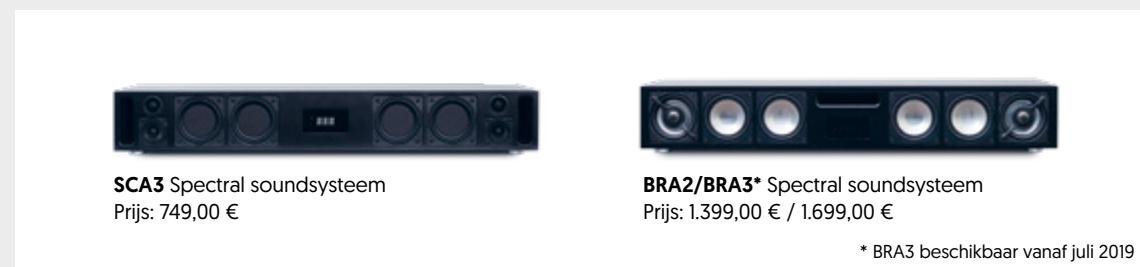

2.3 Sound sokkel voor soundsystemen

De 17,3 cm hoge sound sokkel voor het Spectral soundsysteem SCA of BRA heeft altijd een zwart stoffont. Deze sound sokkel is alleen met een Spectral soundsysteem leverbaar.

Voor SCA	Beschrijving	Maat sokkel (in cm)			Prijs (€)
		Breed	Hoog	Diep	
BRS1-SCA	Sokkel voor model B=120 cm	94,1	17,3	41,8	249,00
BRS2-SCA	Sokkel voor model B=150 cm	109,9	17,3	41,8	249,00
BRS3-SCA	Sokkel voor model B=200 cm	159,9	17,3	41,8	249,00

Voor BRA	Beschrijving	Maat sokkel (in cm)			Prijs (€)
		Breed	Hoog	Diep	
BRS1-BRA	Sokkel voor model B=120 cm	94,1	17,3	41,8	249,00
BRS2-BRA	Sokkel voor model B=150 cm	109,9	17,3	41,8	249,00
BRS3-BRA	Sokkel voor model B=200 cm	159,9	17,3	41,8	249,00

3. Opties en toebehoren

3.1 Smart Charge / Smart Control

	Functie	Prijs (€)
ZU1933	Smart Charge Kit	249,00
ZU1947	Spectral Smart Control Bluetooth IR-Link-Systeem voor bediening van audio- en videoapparatuur met gesloten meubelkleppen via Spectral Smart Control App (iOS, Android)	199,00
ZU1864	IR-Link-Systeem voor bediening van audio- en videoapparatuur met gesloten meubelkleppen	159,00

3.2 Kabeldoorvoer / beugel

	Functie	Prijs (€)
OPTIE	Draaibare tv-beugel TX, optioneel met adapter voor VESA 200x200 tot 400x400 of universele adapter voor VESA 100x100 tot 600x400	399,00
SPMEX1	Extension Kit VESA 600x600 voor universele adapter	25,00
ADLB7	Adapter voor draaibare tv-beugel TX voor LOEWE bild 7.55, 7.65 en 7.77	69,00
ZU2093	Universale mediamount, geschikt voor bv een mediaspeler of harde schijf. Laat zich gemakkelijk bevestigen aan de achterkant uw de televisie	39,00
OPTIE*	Kabeldoorvoer in de topplaat [CA]	-
ZU2139	Afdekking voor kabelopening in de kleur wit, kabelingang mogelijk	9,90
ZU2140	Afdekking voor kabelopening in de kleur zwart, kabelingang mogelijk	9,90

* Alleen zonder draaibare tv-beugel mogelijk