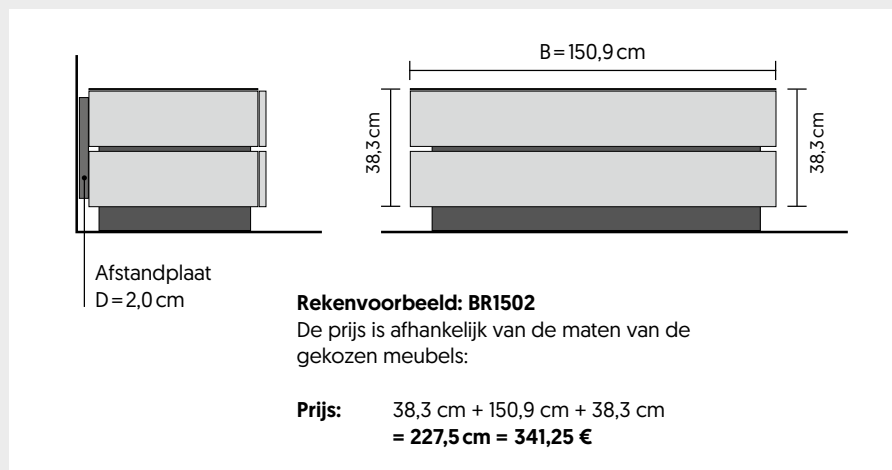

3. Opties en toebehoren

3.3 Smart Light

	Functie	Prijs (€)
OPTIE	Indirecte LED-verlichting aan de achterkant van het meubel. Afhankelijk van het model kan de positie van de LED-strips aan de bovenkant en zijkanten afzonderlijk worden gepland. Inclusief aansluitset LED-AN1 met bediening door onzichtbare touch-schakelaar op het meubel of LED-AN2 voor bediening via afstandsbediening of smartphone-app met dimfunctie. Van een LED-strip van 5 m is een tweede aansluitset inbegrepen.	1,50 / cm

3.4 Opties / toebehoren

	Functie	Prijs (€)
OPTIE*	Schuifladen [SL] ipv kleppen voor model B= 120 cm en 200 cm [2 vakken]	199,00
OPTIE*	Schuifladen [SL] ipv kleppen voor model B=150 cm [3 vakken]	249,00
SLE01**	Frame voor binneninrichting voor schuifladen met kashoogte van 23 cm, 1 frame per schuifladevak mogelijk, (past niet in midden schuifladen van BR2000)	49,00
ZU1873	Binnenverlichting, LED-licht met bewegingsmelder	59,00
ZU1874	USB-lader voor binnenverlichting	19,00

* Element met schuifladen moet aan de muur bevestigd worden. (Bevestigingsmateriaal wordt meegeleverd).

** beschikbaar vanaf juli 2019

Aanbevolen advies verkoopprijs incl. btw | excl. Spectral montage service

4. Maatwerk opties

Bij Brick heb je opties voor maatwerk. Op maat gemaakt volgens uw wensen, op maat gemaakt voor uw huis. Veel gekozen maatwerk aanpassingen staan in de tabel.

Aanpassing	Opmerkingen
Uitwisseling van bestaande kashoogten	
Soundsokkel maatwijzigingen	
Geen roomdivider paneel mogelijk	
Geen aangepaste maten mogelijk	

Verdere opties en informatie zijn te vinden op onze website www.spectral.nl/maatwerk-tv-meubels of door een e-mail te sturen naar verkoop@spectral.nl rechtstreeks naar onze klantenservice.

Aanbevolen advies verkoopprijs incl. btw | excl. Spectral montage service