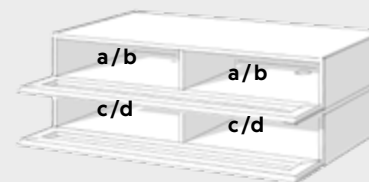

1. Model selectie

Brick is individueel te configureren. Er zijn drie verschillende breedtes, verschillende hoogtes evenals verschillende combinaties met schuifladen en kleppen. Alle lowboards hebben standaard een kabeldoorvoer in de bodemplaat en worden inclusief glazen zijkanten geleverd.

Opties en toebehoren in een oogopslag

	met kleppen	met schuifladen
Draibare tv-beugel	•	•
Kabeldoorvoer in de topplaat	•	•
Smart Charge	•	•
Smart Light	•	•

1.1 Model van 120 cm breed

BR1202

		Buitenmaat (in cm)			Binnenmaat (in cm)			Prijs (€)	
		Breed	Hoog	Diep	Breed	Hoog	Diep		Glas (Satin/Glossy)
BR1200	A	121,1	23,4	52,5	a	57,6	19,7	47,5	1.599,00
	b				b	53,4	15,7	27,4	
BR1201	A	121,1	30,4	52,5	a	57,6	26,7	47,5	1.699,00
	b				b	53,4	22,7	27,4	
BR1202	A	121,1	38,3	52,5	a	57,6	14,7	47,5	2.199,00
	B	121,1	18,0	52,5	b	53,4	10,7	27,4	
	C	121,1	18,0	52,5	c	57,6	14,7	47,5	
	d				d	53,4	10,7	27,4	
BR1203	A	121,1	43,3	52,5	a	57,6	14,7	47,5	2.299,00
	B	121,1	18,0	52,5	b	53,4	10,7	27,4	
	C	121,1	23,0	52,5	c	57,6	19,7	47,5	
	d				d	53,4	15,7	27,4	

A = buitenmaat incl. topplaat
B = buitenmaat kasten boven
C = buitenmaat kasten onder

a = binnenmaat kleppen
b = binnenmaat schuifladen
c = binnenmaat kleppen
d = binnenmaat schuifladen