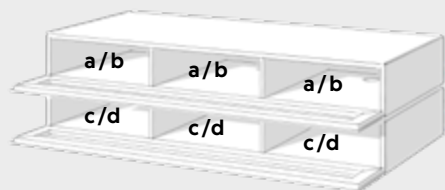

A = buitenmaat incl. topplaat  
 B = buitenmaat kasten boven  
 C = buitenmaat kasten onder

a = binnenmaat kleppen  
 b = binnenmaat schuifladen  
 c = binnenmaat kleppen  
 d = binnenmaat schuifladen

## 1.2 Model van 150 cm breed

BR1500

BR1501

BR1502

BR1503

		Buitenmaat (in cm)			Binnenmaat (in cm)			Prijs (€)	
		Breed	Hoog	Diep	Breed	Hoog	Diep		
BR1500	A	150,9	23,4	52,5	a	47,8	19,7	47,5	2.099,00
					b	43,6	15,7	27,4	
BR1501	A	150,9	30,4	52,5	a	47,8	26,7	47,5	2.199,00
					b	43,6	22,7	27,4	
BR1502	A	150,9	38,3	52,5	a	47,8	14,7	47,5	2.599,00
	B	150,9	18,0	52,5	b	43,6	10,7	27,4	
	C	150,9	18,0	52,5	c	47,8	14,7	47,5	
					d	43,6	10,7	27,4	
BR1503	A	150,9	43,3	52,5	a	47,8	14,7	47,5	2.799,00
	B	150,9	18,0	52,5	b	43,6	10,7	27,4	
	C	150,9	23,0	52,5	c	47,8	19,7	47,5	
					d	43,6	15,7	27,4	