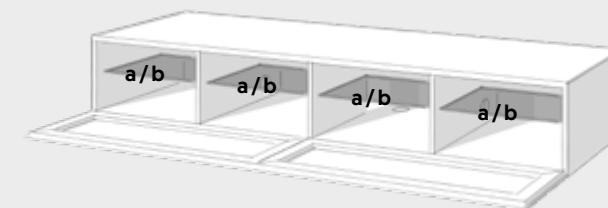

BR2001

		Buitenmaat (in cm)			Binnenmaat (in cm)			Prijs (€)	
		Breed	Hoog	Diep	Breed	Hoog	Diep		
BR2000	A	200,3	30,4	52,5	a	47,8	26,7	47,5	2.999,00
					b	43,6	22,7	27,4	
					c	47,8	13,4	47,5	
					d	43,6	7,7	27,4	
BR2001	A	200,3	30,4	52,5	a	47,8	26,7	47,5	2.999,00
					b	43,6	22,7	27,4	

A = buitenmaat incl. topplaat

a = binnenmaat kleppen
b = binnenmaat schuifladen
c = binnenmaat open vak
d = binnenmaat schuifladen