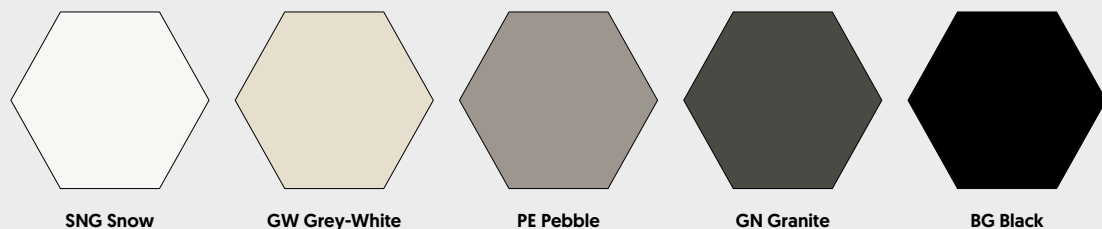

7. Kleuren & oppervlakken

Alle basis-, accent- en NCS-kleuren in mat gesatineerd of glanzend glossy glas leverbaar.

7.1 Basiskleuren