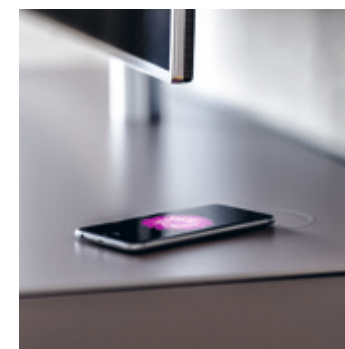

Smart Charge

Rechargez votre smartphone en le posant tout simplement sur le meuble avec la technologie innovante Spectral Smart Charge fonctionnant par induction : un module de charge est encastré sous la surface du meuble. Si un smartphone est posé sur le meuble à l'endroit correspondant, il se recharge automatiquement. La transmission des données audio et vidéo s'effectue via Bluetooth ou le réseau sans fil.

05

Greeploos design

De naar boven verlengde glasfront dient als elegante greep voor het openen van kleppen en schuiflades. Voor een hoogwaardige afwerking en in de kleur van uw meubel.