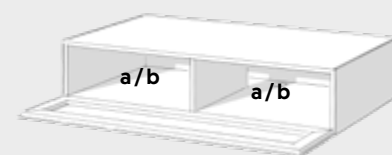

1.1 Model van 120 cm breed

BR1200