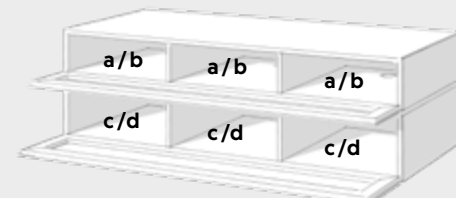

## 1.2 Model van 150 cm breed

BR1500

BR1501

BR1502

BR1503

		Buitenmaat (in cm)			Binnenmaat (in cm)			Prijs (€)	
		Breed	Hoog	Diep	Breed	Hoog	Diep		
BR1500	A	150,9	23,4	52,5	a	47,8	19,7	47,5	2.099,00
					b	43,6	15,7	27,4	
BR1501	A	150,9	30,4	52,5	a	47,8	26,7	47,5	2.199,00
					b	43,6	22,7	27,4	
BR1502	A	150,9	38,3	52,5	a	47,8	14,7	47,5	2.599,00
	B	150,9	18,0	52,5	b	43,6	10,7	27,4	
	C	150,9	18,0	52,5	c	47,8	14,7	47,5	
					d	43,6	10,7	27,4	
BR1503	A	150,9	43,3	52,5	a	47,8	14,7	47,5	2.799,00
	B	150,9	18,0	52,5	b	43,6	10,7	27,4	
	C	150,9	23,0	52,5	c	47,8	19,7	47,5	
					d	43,6	15,7	27,4	