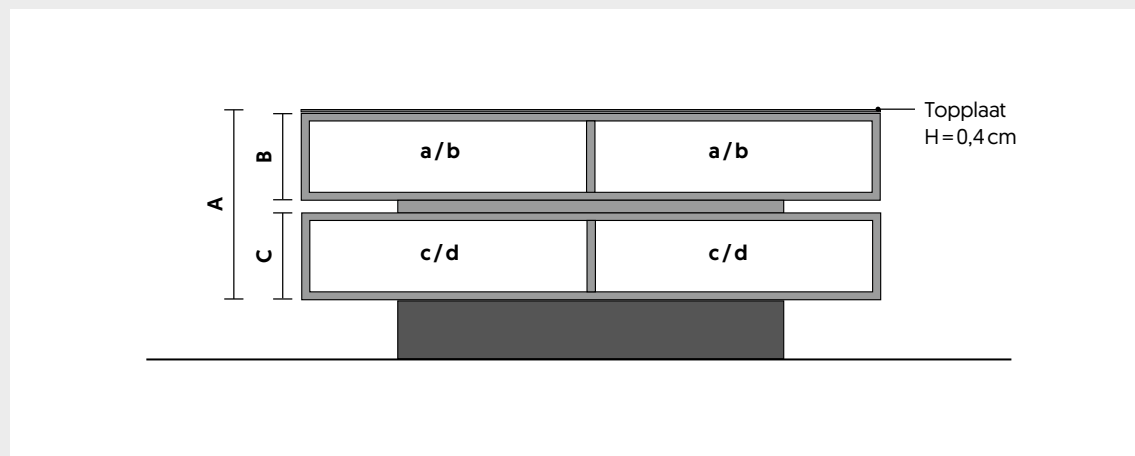

# 1. Model selectie

Brick is individueel te configureren. Er zijn drie verschillende breedtes, verschillende hoogtes evenals verschillende combinaties met schuifladen en kleppen. Alle lowboards hebben standaard een kabeldoorvoer in de bodemplaat en worden inclusief glazen zijkanten geleverd.