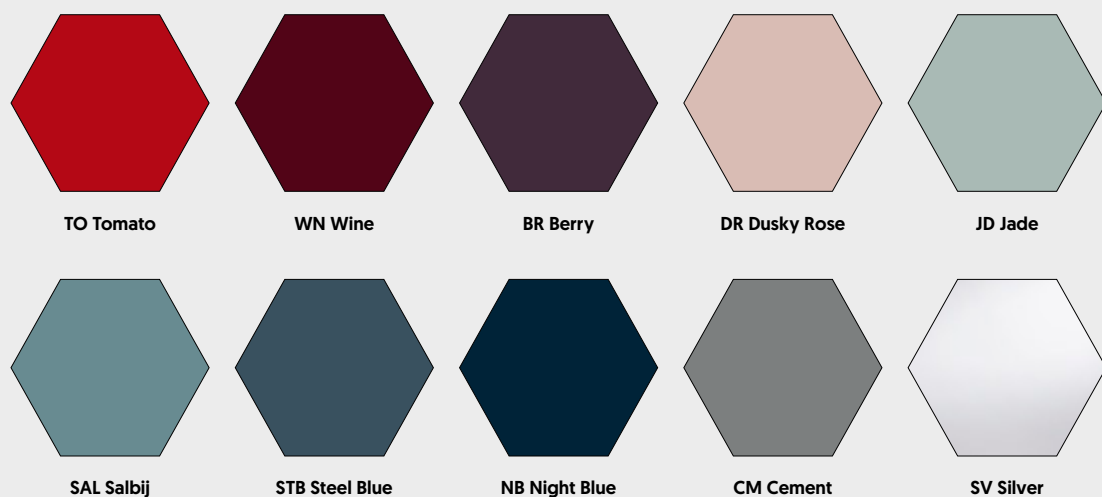

# 7. Kleuren & oppervlakken

Alle basis-, accent- en NCS-kleuren in mat gesatineerd of glanzend glossy glas leverbaar.

## 7.1 Basiskleuren

## 7.3 NCS-kleuren

Kies uit één van de 2.000 NCS-kleuren met behulp van de NCS-kleuren waaijer.

## 7.2 Accentkleuren