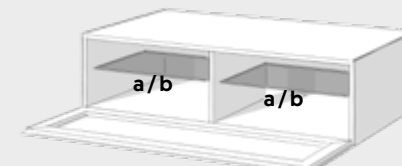

1. Model selectie

Brick is individueel te configureren. Er zijn drie verschillende breedtes, verschillende hoogtes evenals verschillende combinaties met schuifladen en kleppen. Alle lowboards hebben standaard een kabeldoorvoer in de bodemplaat en worden inclusief glazen zijkanten geleverd.

Opties en toebehoren in een oogopslag

	met kleppen	met schuifladen
Draibare tv-beugel	•	•
Kabeldoorvoer in de topplaat	•	•
Smart Charge	•	•
Smart Light	•	•

1.1 Model van 120 cm breed

BR1201

		Buitenmaat (in cm)			Binnenmaat (in cm)			Prijs (€)	
		Breed	Hoog	Diep	Breed	Hoog	Diep		Glas (Satin/Glossy)
BR1200	A	121,1	23,4	52,5	a	57,6	19,7	47,5	1.599,00
	b				b	53,4	15,7	27,4	
BR1201	A	121,1	30,4	52,5	a	57,6	26,7	47,5	1.699,00
	b				b	53,4	22,7	27,4	
BR1202	A	121,1	38,3	52,5	a	57,6	14,7	47,5	2.199,00
	B	121,1	18,0	52,5	b	53,4	10,7	27,4	
	C	121,1	18,0	52,5	c	57,6	14,7	47,5	
	d				d	53,4	10,7	27,4	
BR1203	A	121,1	43,3	52,5	a	57,6	14,7	47,5	2.299,00
	B	121,1	18,0	52,5	b	53,4	10,7	27,4	
	C	121,1	23,0	52,5	c	57,6	19,7	47,5	
	d				d	53,4	15,7	27,4	

A = buitenmaat incl. topplaat
B = buitenmaat kasten boven
C = buitenmaat kasten onder

a = binnenmaat kleppen
b = binnenmaat schuifladen
c = binnenmaat kleppen
d = binnenmaat schuifladen