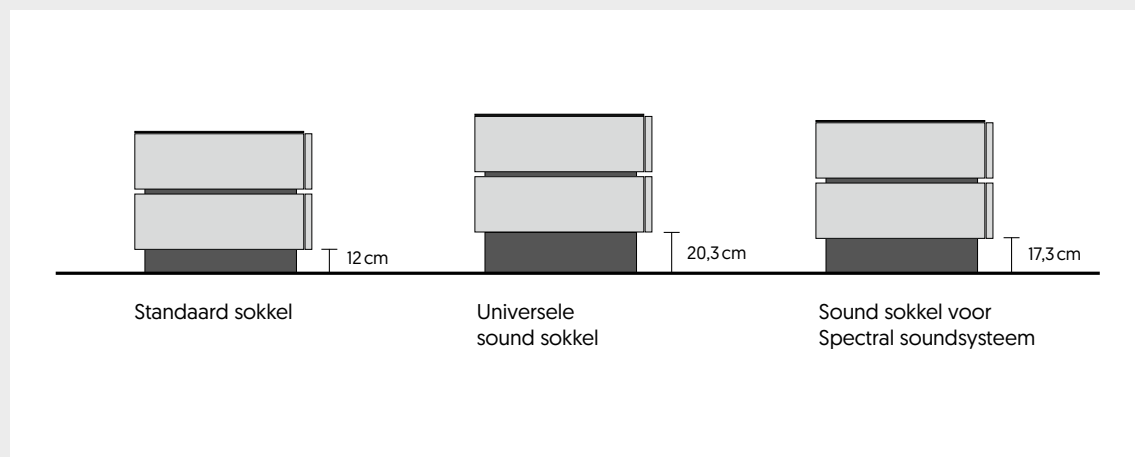

2. Sokkel selectie

Bij Brick heeft u de keuze uit een standaard sokkel, zonder sound integratie, een universele sound sokkel voor soundbars van verschillende fabrikanten en een sound sokkel voor Spectral soundsystemen SCA en BRA.

2.1 Standaard sokkel

Brick is er met een 12 cm hoge standaard sokkel zonder sound integratie.

	Beschrijving	Breed	Hoog	Diep
BRS120	Sokkel voor model B= 120 cm	80,0	12,0	40,5
BRS150	Sokkel voor model B= 150 cm	110,0	12,0	40,5
BRS200	Sokkel voor model B= 200 cm	160,0	12,0	40,5

2.2 Universele sound sokkel

De 20,3 cm hoge universele sound sokkel heeft een zwart stofffront en een in hoogte verstelbare universeel frame voor het onderbrengen van soundbars van verschillende fabrikanten.

	Beschrijving	Breed	Hoog	Diep	Prijs (€)
BRS8	Sokkel voor model B= 120 cm en 150 cm	109,9	20,3	41,8	299,00
	max. soundbar	104,7	15,0	12,0	
BRS9	Sokkel voor model B= 200 cm	159,9	20,3	41,8	299,00
	max. soundbar	154,7	15,0	12,0	

Aanbevolen advies verkoopprijs incl. btw | excl. Spectral montage service