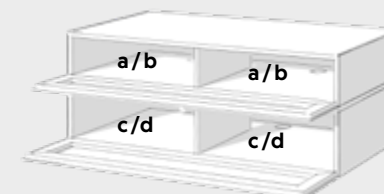

## 1.1 Model van 120 cm breed

BR1200

BR1201

BR1202

BR1203

		Buitenmaat (in cm)			Binnenmaat (in cm)			Prijs (€)	
		Breed	Hoog	Diep	Breed	Hoog	Diep		Glas (Satin/Glossy)
BR1200	A	121,1	23,4	52,5	a	57,6	19,7	47,5	1.599,00
	b				b	53,4	15,7	27,4	
BR1201	A	121,1	30,4	52,5	a	57,6	26,7	47,5	1.699,00
	b				b	53,4	22,7	27,4	
BR1202	A	121,1	38,3	52,5	a	57,6	14,7	47,5	2.199,00
	B	121,1	18,0	52,5	b	53,4	10,7	27,4	
	C	121,1	18,0	52,5	c	57,6	14,7	47,5	
	d				d	53,4	10,7	27,4	
BR1203	A	121,1	43,3	52,5	a	57,6	14,7	47,5	2.299,00
	B	121,1	18,0	52,5	b	53,4	10,7	27,4	
	C	121,1	23,0	52,5	c	57,6	19,7	47,5	
	d				d	53,4	15,7	27,4	