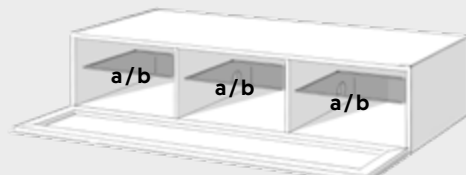

1.2 Model van 150 cm breed

BR1501

		Buitenmaat (in cm)			Binnenmaat (in cm)			Prijs (€)	
		Breed	Hoog	Diep	Breed	Hoog	Diep		
BR1500	A	150,9	23,4	52,5	a	47,8	19,7	47,5	2.099,00
					b	43,6	15,7	27,4	
BR1501	A	150,9	30,4	52,5	a	47,8	26,7	47,5	2.199,00
					b	43,6	22,7	27,4	
BR1502	A	150,9	38,3	52,5	a	47,8	14,7	47,5	2.599,00
	B	150,9	18,0	52,5	b	43,6	10,7	27,4	
	C	150,9	18,0	52,5	c	47,8	14,7	47,5	
					d	43,6	10,7	27,4	
BR1503	A	150,9	43,3	52,5	a	47,8	14,7	47,5	2.799,00
	B	150,9	18,0	52,5	b	43,6	10,7	27,4	
	C	150,9	23,0	52,5	c	47,8	19,7	47,5	
					d	43,6	15,7	27,4	

A = buitenmaat incl. topplaat
B = buitenmaat kasten boven
C = buitenmaat kasten onder

a = binnenmaat kleppen
b = binnenmaat schuifladen
c = binnenmaat kleppen
d = binnenmaat schuifladen

1.3 Model van 200 cm breed

		Buitenmaat (in cm)			Binnenmaat (in cm)			Prijs (€)	
		Breed	Hoog	Diep	Breed	Hoog	Diep		
BR2000	A	200,3	30,4	52,5	a	47,8	26,7	47,5	2.999,00
					b	43,6	22,7	27,4	
					c	47,8	13,4	47,5	
					d	43,6	7,7	27,4	
BR2001	A	200,3	30,4	52,5	a	47,8	26,7	47,5	2.999,00
					b	43,6	22,7	27,4	

A = buitenmaat incl. topplaat

a = binnenmaat kleppen
b = binnenmaat schuifladen
c = binnenmaat open vak
d = binnenmaat schuifladen