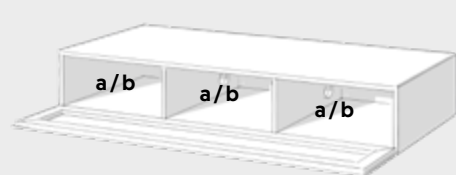

1.2 Model van 150 cm breed

BR1500