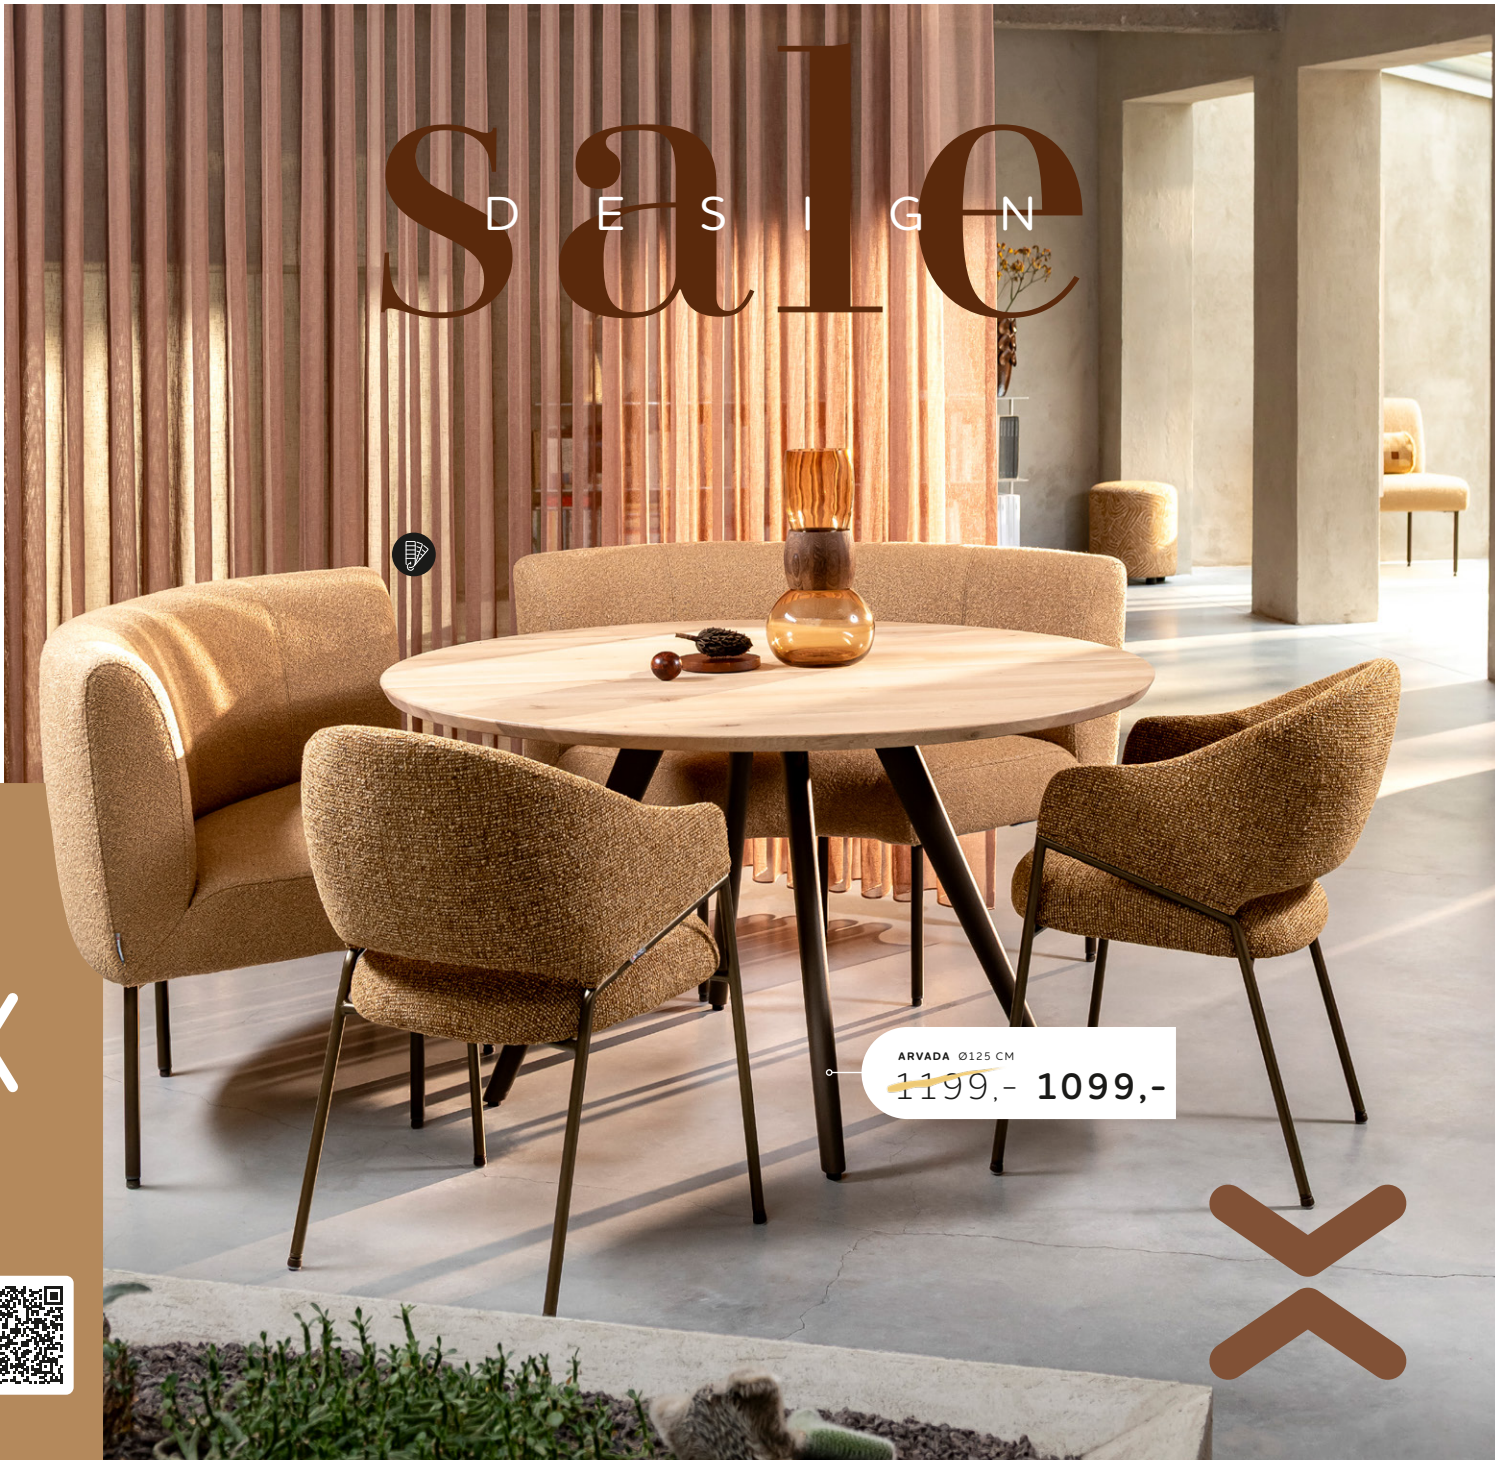

ONTWERP JE
EETKAMERBANK

REVERSO ELEMENT 80 CM VANAF

~~419,-~~ 379,-

VALGARD 220 CM

~~1099,-~~ 999,-

K O R T I N G

OP DE VOLLEDIGE 'VALGARD' COLLECTIE

DESIGN **sale**