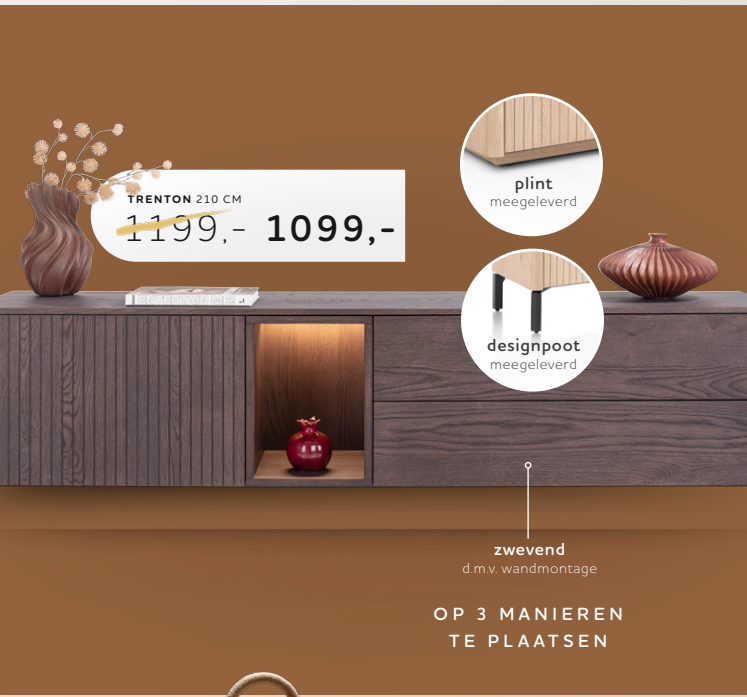

XOOON DESIGN.

WWW.XOOON.NL

LEXI IN STOF CLOUDY ●●●●●

~~129,-~~ 109,-

BARSTOEL VANAF 199,- 139,-

DESIGN **sale**

MATS VOORRAADCOMBINATIE
~~299,-~~ 269,-

STEL JOUW
mats
 ZELF SAMEN

'MATS' STOELNCOLECTIE

ONTWERP JE EIGEN STOEL

PREMIUM COMFORT

EETKAMER- BAR- OF ARMSTOEL
 3 ONDERSTELLEN • 1001 KLEUREN

ti
 ne
 o

TINEO HOEKOPSTELLING VANAF
~~3798,-~~ 3528,-

kies je
 bekleding
 en kleur

uniek:

ELK ELEMENT LOS TE PLAATSEN

DESIGN

XOOON DESIGN.

tre
nt
on

IN 2 KLEUREN

TRENTON 240 CM
~~1499,-~~ 1349,-

TRENTON 210 CM
~~1199,-~~ 1099,-

plint
meegeleverd

designpoot
meegeleverd

zwevend
d.m.v. wandmontage

OP 3 MANIEREN
TE PLAATSEN

TRENTON 150 X 120 CM
~~1199,-~~ 1079,-

VÉÉL OP
voorraad

TRENTON 95 X 191 CM
~~1599,-~~ 1449,-

K O R T I N G

OP DE VOLLEDIGE 'TRENTON' COLLECTIE