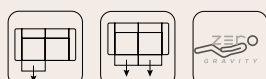

relaxfunctie