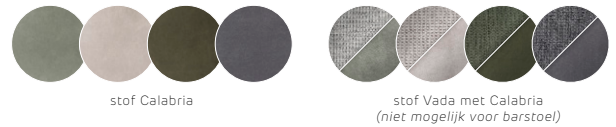

Best Buy

bartafel Avalox
vanaf 849,-
749,-

bartafel Avalox verkrijgbaar in diverse maten vanaf 849,- 749,-
150x120cm met centrale poot 1049,- 949,- | barstoel Bell 249,- (afgebeeld
in stof Calabria) | tafel Avalox verkrijgbaar in diverse maten vanaf 799,- 699,-
ovaal 180x110cm met centrale poot 1049,- 949,- | stoel Bell 189,-
armstoel 229,- (afgebeeld in combinatiestof Vada met Calabria)

stoel Bell
189,-

- > pocketvering
- > 360° draaibaar
- > automatische terugdraaifunctie

UITVOERING

FRAMEKLEUR

KIES JE BEKLEDING

afmeting bar- of eetkamertafel

	eetkamertafel	140x98cm
	eetkamertafel	170x98cm
	eetkamertafel	200x98cm
	eetkamertafel	230x98cm
	uitschuifbare tafel	160/210x98cm
	uitschuifbare tafel	190/250x98cm
	eetkamertafel ovaal	180x110cm
	eetkamertafel ovaal	210x110cm
	eetkamertafel ovaal	240x110cm
	uitschuifbare tafel ovaal	190/250x110cm
	tafel 'rond'	130x110cm
	tafel 'rond'	150x120cm

onderstel

kleur tafelblad (HPL)

Best Buy

tafel Avalox vanaf 799,-
699,-

ook als uitschuiftafel met butterfly-
uitschuifstelsysteem verkrijgbaar