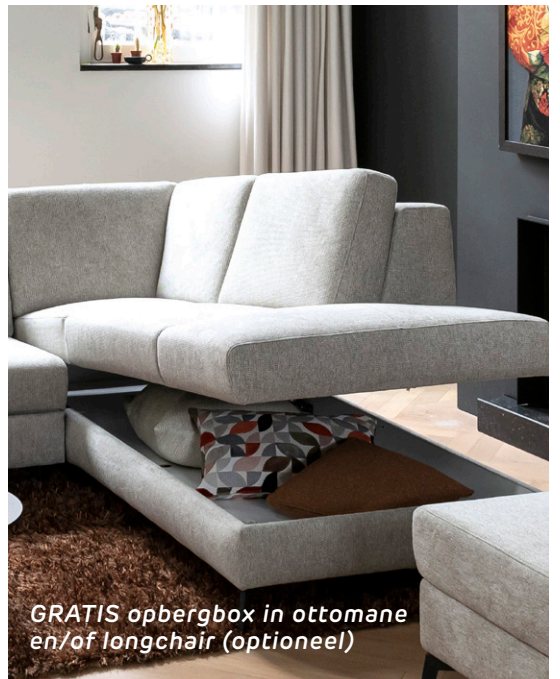

hoekopstelling Napels bestaande uit: longchair, 2,5-zits en grote ottomane vanaf **3447,-** | **NU met GRATIS opbergboxen t.w.v. 600,-** | hoofdsteun vanaf **159,-** | poef vanaf **499,-** (afgebeeld in stof Vada) | verkrijgbaar in diverse uitvoeringen