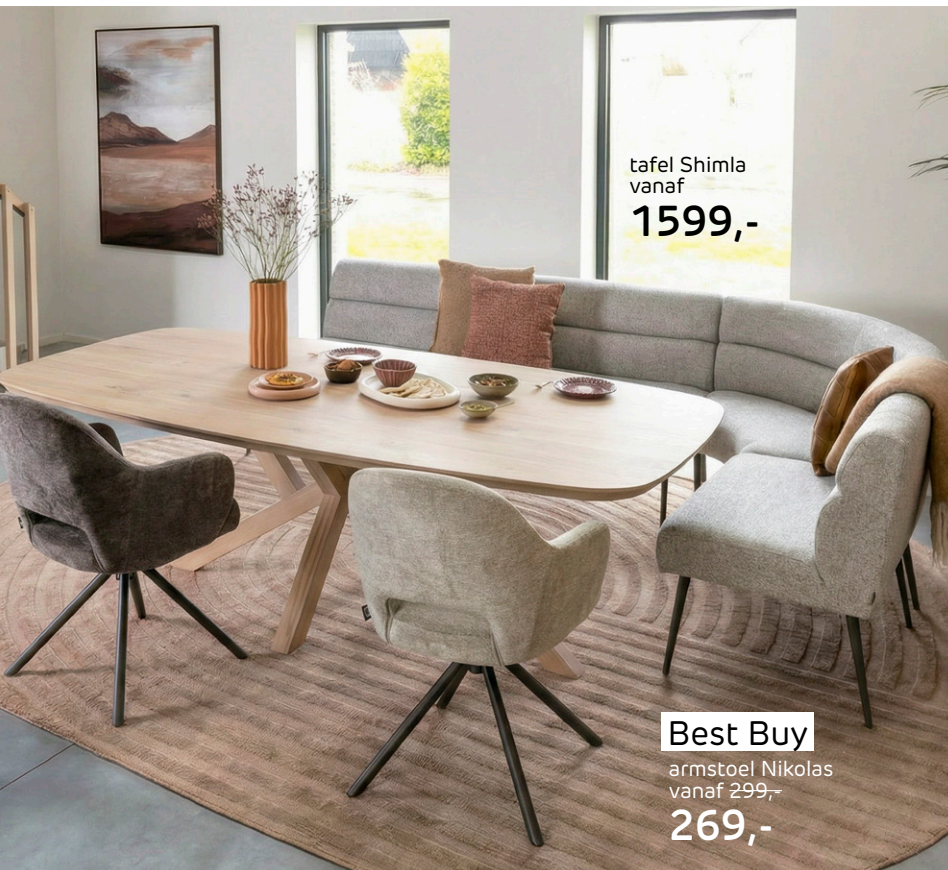

tafel Shimla
vanaf
1599,-

Best Buy
armstoel Nikolas
vanaf 299,-
269,-

eetkamerbank Jace vanaf **379,-**
verkrijgbaar in diverse uitvoeringen

- > pocketvering
- > stel samen uit verschillende elementen
- > kies je bekleding uit een speciale selectie van stoffen en kleuren