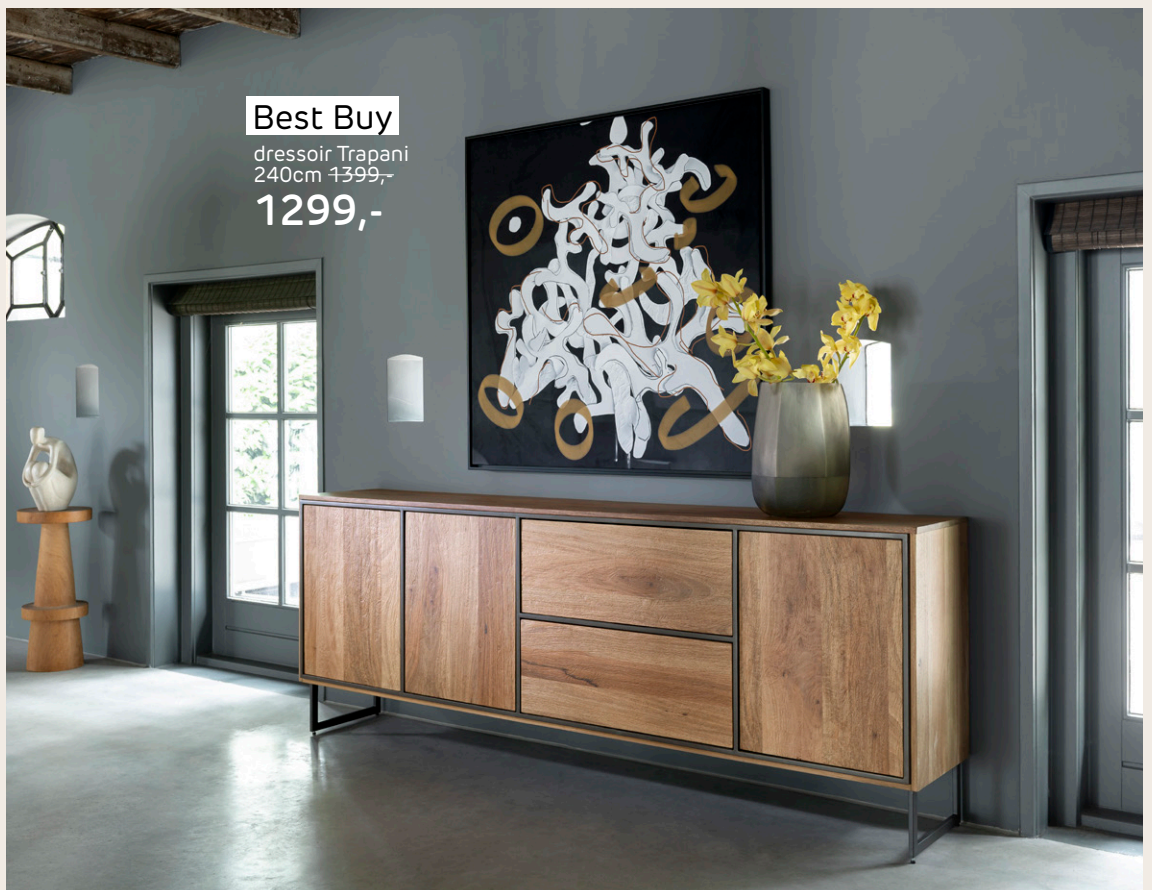

Best Buy

buffetkast Trapani
160cm ~~2299,-~~
1999,-

Best Buy

armstoel Nikolas
vanaf ~~299,-~~
269,-

Best Buy

stoel Nikolas
vanaf ~~249,-~~
229,-

buffetkast met LED-verlichting, 120cm ~~1499,-~~ **1399,-**
160cm ~~2299,-~~ **1999,-** | stoel Nikolas vanaf ~~249,-~~ **229,-**
armstoel vanaf ~~299,-~~ **269,-** (afgebeeld in stof Enzo)
dressoir, 160cm ~~999,-~~ **899,-** | 200cm ~~1499,-~~ **1099,-**
240cm ~~1399,-~~ **1299,-**