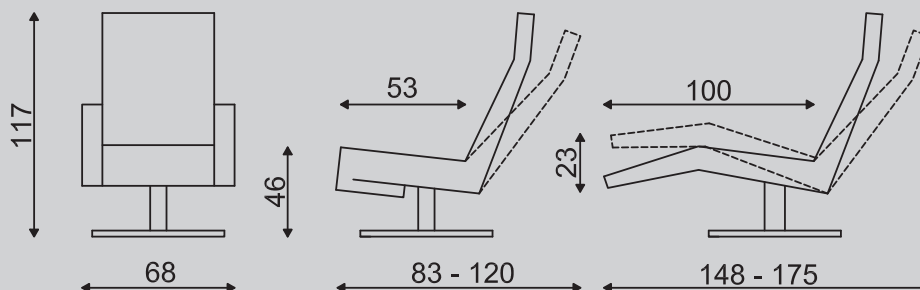

S: In deze uitvoering is de zithoogte 2 cm lager en de zitdiepte 2 cm minder dan bij de medium uitvoering.

L: In deze uitvoering is de zithoogte 2 cm hoger en de zitdiepte 2 cm meer dan bij de medium uitvoering.

XL: In deze uitvoering is de zithoogte 4 cm hoger en de zitdiepte 4 cm meer dan bij de medium uitvoering.

XXL: In deze uitvoering is de zithoogte 6 cm hoger en de zitdiepte 6 cm meer dan bij de medium uitvoering.

voet 85

* Van deze fauteuil SZ / TW-005 is ook een variant leverbaar met een lage rug. Zie hiervoor model SZ / TW-255

	Draaifauteuil Twice						Draaifauteuil Senza			
	XS	S	M	L	XL	XXL	XS	S	M	L
Voetklepverlenging (Twice plus) *Zie informatieblad: Een transformatie van Twice naar Twice plus	Niet mogelijk in de maten XS, S en M			Als L6*	Als XL8*	Als XXL10*	Niet van toepassing			
Rughoogte Zie informatieblad: Rughoogtes Twice	Laag (zie TW-255) Hoog			Laag (zie TW-255) Hoog			Laag (zie SZ-255) Hoog			
3 motorig systeem i.c.m. accu en bediening in de zitting (links voorstaand)	Standaard			Standaard			De rug kan versteld worden door middel van een gasveer. Dit model heeft geen voetklep			
3 motorig systeem met <u>sta-ophulp</u> i.c.m. accu en tiptoets bediening in de zitting (links voorstaand)	Optioneel - Niet mogelijk in combinatie met verlengde voetklep (L6)			(Nog) niet mogelijk			Niet mogelijk			
Tiptoetsbediening aan andere zijde (Standaard is voorstaand links)	Optioneel			Optioneel			Niet van toepassing			
Bediening aan spiraalsnoer	Optioneel			Optioneel			Niet van toepassing			
Elektrisch bedienbare topswing (Topswing manueel standaard)	Optioneel			Optioneel			Niet mogelijk			
Opblaasbare lendensteun	Optioneel			Optioneel			Optioneel			
Leermetrage	5,20 m ²			5,40 m ²			4,90 m ²			
Leermetrage met gestoffeerde voet	5,70 m ²			5,90 m ²			5,40 m ²			
Stofmetrage	4,10 mtr			4,30 mtr			3,80 mtr			
Stofmetrage met gestoffeerde voet	4,60 mtr			4,80 mtr			4,30 mtr			